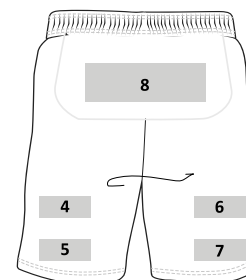

RIGHT

FRONT

- 1 BADGE (h x w cm)
- 2 LOGO (h x w cm)
- 3 LOGO (h x w cm)
- NUMBER cm h

BACK

1. 4 LOGO (h x w cm)
   - 5 LOGO (h x w cm)
   - 6 LOGO (h x w cm)
   - 7 LOGO (h x w cm)
   - 8 LOGO (h x w cm)
2. ONLY SHORT "VIGOR/TRENTINO"

CONSIGLI PRATICI

1. Invia eventuali grafiche in formato vettoriale.
2. Invia loghi in formato .pdf/.ai/.eps
3. Possibilità di inserire nomi/numeri all'interno dei fogli di stampa. Invia le indicazioni (taglia/nome/numero) al momento della conferma del disegno.

RECOMMENDATIONS

1. Send any graphic designs in vector format.
2. Send logos in .pdf/.ai/.eps
3. You can also enter names/numbers on print sheets. Send the information (size/name/number) at the time of confirming the design.

CONSEJOS PRÁCTICOS

1. Envía las posibles imágenes en formato vectorial.
2. Envía los logotipos en formato .pdf/.ai/.eps
3. Posibilidad de insertar nombres y números dentro de las hojas de impresión. Envía las indicaciones (talla/nombre/número) al confirmar el diseño.

LOOK EVAN

LOOK ADRIEN

LOOK CURTIS

LOOK MARK

LOOK CLASSIC

TROUSERS

COMPETITION

GOALKEEPERS

BASKET

RUGBY

ATHLETICS

JACKETS

BASE LAYER

ACCESSORIES

CUSTOM

RETAIL € | 85