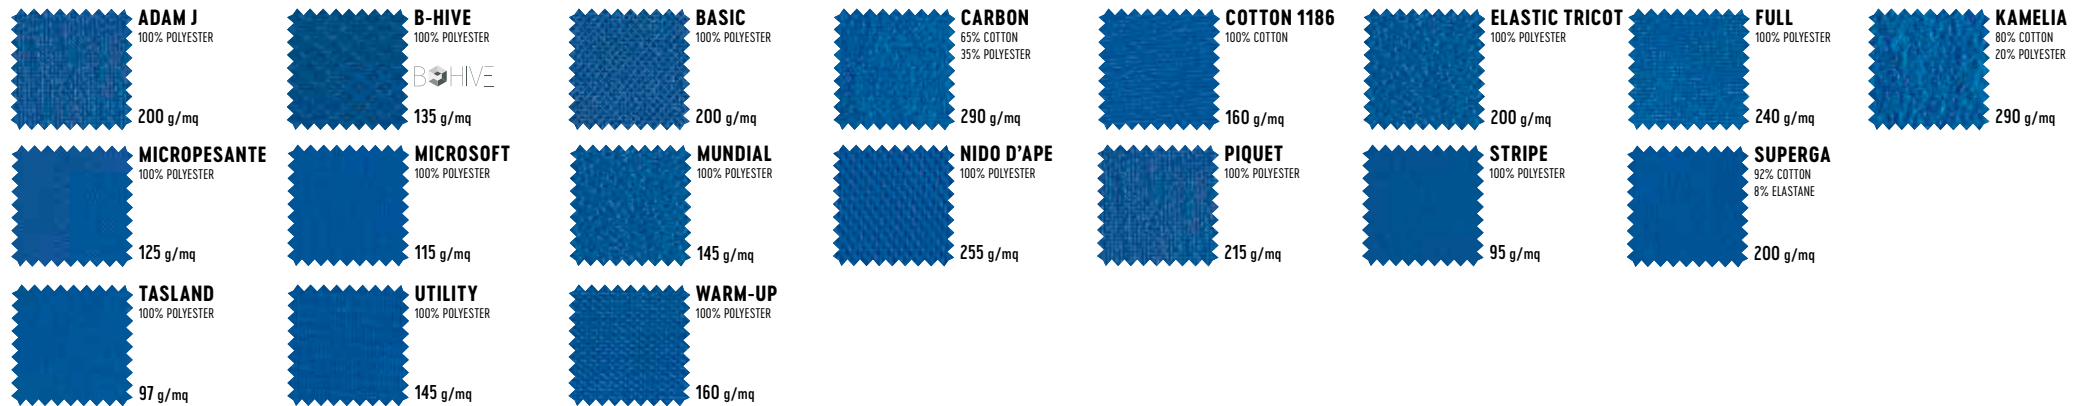

Con Erreà, el deporte y la salud siempre van de la mano.

COMPETITION TEXTILE

FREETIME TEXTILE

TRAINING TEXTILE

GRS FABRIC

SYMBOLS

RICAMO
EMBROIDERY
BORDADO

STAMPA A CALDO
HEAT APPLICATION
ESTAMPADO EN CALIENTE